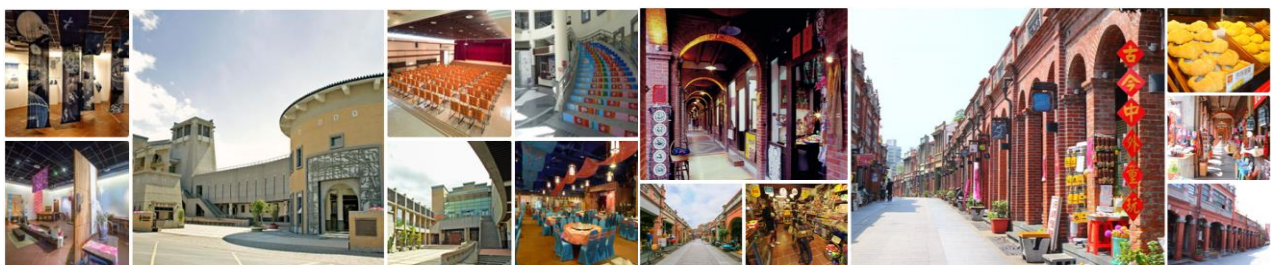

113 年中央警察大學
單身聯誼活動「心動警大·幸福約定」行程表

第 5 梯 113 年 8 月 4 日(日) 一日行程

時間	活動內容說明	地點
08:30-08:45	<u>前往剪票月台，愛情列車即將鳴笛</u>	桃園高鐵站
08:45-09:30	<u>持票分車廂，一起展開愛情兩性旅程</u> 車上一對一認識不錯過每一段佳緣	旅程風光
09:30-09:45	<u>愛情熱線你和我</u> 趣味熱鬧的破冰互動打開害羞的心房	新北市 客家文化園區
09:45-11:45	<u>愛情調色盤</u> 團體互動認識時間，創造獨一無二的浪漫回憶	新北市 客家文化園區
11:45-13:30	<u>美味特色料理，享用美味的團體合膳</u> 台灣國寶級漫畫家暨發明家劉興欽老師授權的客家主題餐廳，純樸又古色古香的裝潢設計，融入客家風情傳統雅致。	大嬭婆 御膳房
13:30-14:15	<u>前往下一個景點，繼續把握認識時間</u>	旅程風光
14:15-15:15	<u>三峽老街的戶外實境解謎</u> 百年老街中隱藏著重重線索，透過觀察找出蛛絲馬跡	三峽老街
15:15-16:00	<u>戀愛方程式 1+1 大於 2</u> 解開愛情方程式讓愛情之路順暢無煩惱	三峽老街
16:00-18:00	<u>幸福新幹線</u> 結束一天愉快又幸福的旅程	旅程風光

【活動費用】每人新台幣 1,890 元整（含當天所有活動費用，無自費行程）。

【主辦單位】中央警察大學

【承辦單位】貳叁公關顧問有限公司 電話：(02) 2257-0311

【活動地點】新北·客家文化園區+大嬭婆御膳房+三峽老街